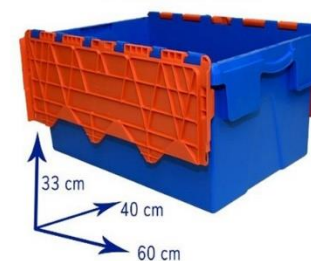

Notre gamme est faite pour vous aider à gérer au mieux vos déchets à la source.

Vous avez besoin d'un fût, d'un GRV ou bien d'un Big Bag ?

Vous pouvez également nous solliciter.

Neobox XL UN

Themis

Neobox 70L UN

Neobox 60L

Neobox 30L

Neobidon 20L UN

Neobidon 10L UN

Neobidon 5L UN

Un pack communication

Lors de la mise en place des contenants clikeco, vous recevrez également un pack communication :

- Un label papier et/ou dématérialisé valable 1 an
- Un sticker pour valoriser votre démarche écoresponsable
- Un affichage complémentaire pour matérialiser la zone de tri et inciter aux bons gestes de tri